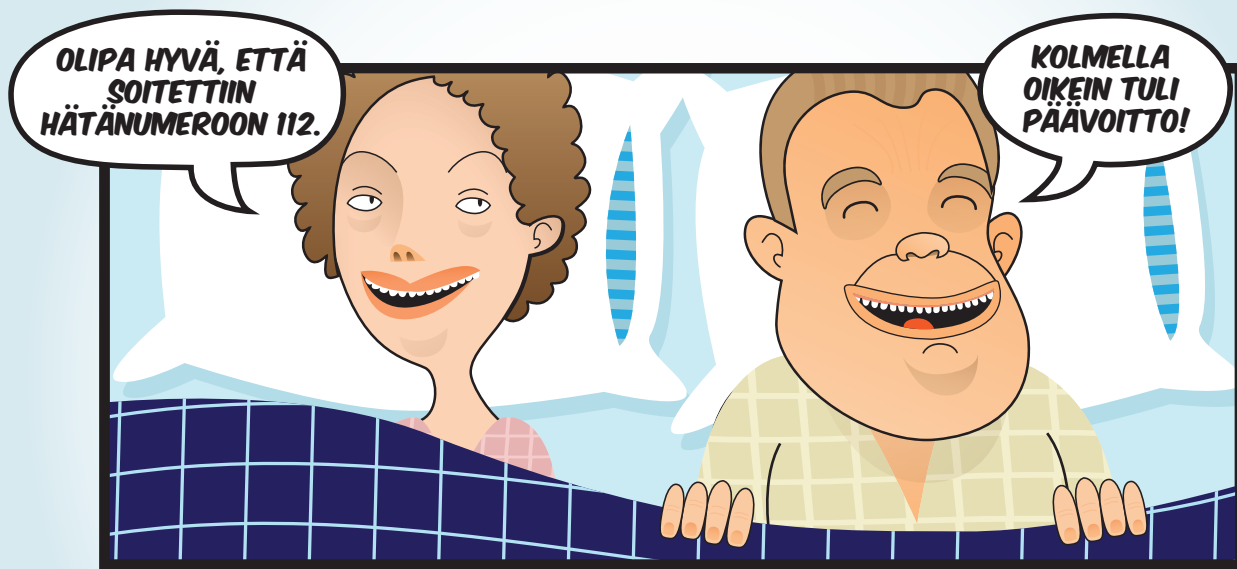

HÄTÄ ON TÄMÄN NÄKÖINEN!

OP GJK AKADFL
OKFGOA JFGI OSDOA
YKPSD XVOEK...

RINTAA
PURISTAA,
POLTTAA,
AHDISTAA...

YKSYKSKAKS
Soita
112

KUN HÄTÄ ON TÄMÄN NÄKÖINEN

AIVOINFARKTI:

- Puhe puuroutuu tai sanat eivät löydy.
- Toinen suupieli roikkuu.
- Toisen raajan tai raajaparin voimat katoavat tai ne puuttuvat.
- Näköhäiriöitä.

Kun hätä on tämän näköinen, soita välittömästi numeroon 112.

KUN HÄTÄ ON TÄMÄN NÄKÖINEN

SYDÄNINFARKTI:

- Keskirinnassa puristaa, polttaa, ahdistaa.
- Kipu heijastuu käsivarsiin, kaulalle, leukaperiin, hartioihin tai ylävatsaan.
- Hengenahdistus.
- Kylmä hiki.

Kun hätä on tämän näköinen, soita välittömästi numeroon 112.

Esitteen suunnittelu ja taitto: Tomi Tuominen

aivoliitto.fi/112

Yksi elämä

Nautitaan päivittäin.