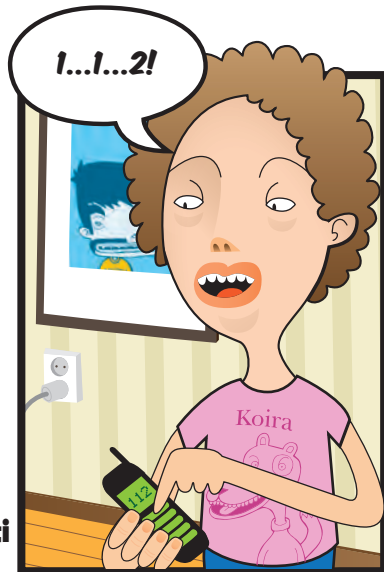

HÄTÄ ON TÄMÄN NÄKÖINEN!

OP GJK AKADFL
OKFGOA JFGI OSDOA
YKPSD XVOEK...

RINTAA
PURISTAA,
POLTTAA,
AHDISTAA...

YKSYKSKAKS
Soita
112

KUN HÄTÄ ON TÄMÄN NÄKÖINEN

AIVOINFARKTI:

- Puhe puuroutuu tai sanat eivät löydy.
- Toinen suupieli roikkuu.
- Toisen raajan tai raajaparin voimat katoavat tai ne puuttuvat.
- Näköhäiriöitä.

Kun hätä on tämän näköinen, soita välittömästi numeroon 112.

KUN HÄTÄ ON TÄMÄN NÄKÖINEN

SYDÄNINFARKTI:

- Keskirinnassa puristaa, polttaa, ahdistaa.
- Kipu heijastuu käsivarsiin, kaulalle, leukaperiin, hartioihin tai ylävatsaan.
- Hengenahdistus.
- Kylmä hiki.

Kun hätä on tämän näköinen, soita välittömästi numeroon 112.

Esitteen suunnittelu ja taitto: Tomi Tuominen

aivoliitto.fi/112

Yksi elämä

Nautitaan päivittäin.