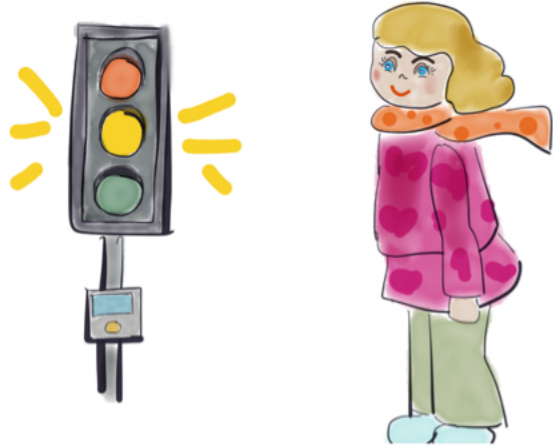

On valo vihreä, siis katu ylitä.

voit suojatietä kulkea, vaikka laulella,

on valo vihreä.

On valo keltainen, odota hetkinen

ja ensin katso vasempaan, sitten oikeaan

On valo keltainen

On valo punainen, en silloin lähde, en,

vaan odotan ja katselen,

vaihtuuko punainen. En silloin lähde, en.