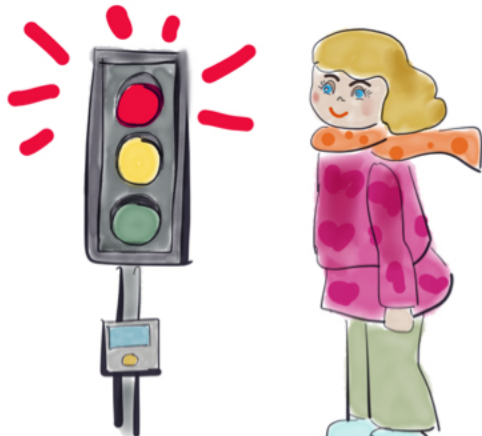

On valo vihreä, siis katu ylitä.

voit suojatietä kulkea, vaikka laulella,

on valo vihreä.

On valo keltainen, odota hetkinen

ja ensin katso vasempaan, sitten oikeaan

On valo keltainen

On valo punainen, en silloin lähde, en,

vaan odotan ja katselen,

vaihtuuko punainen. En silloin lähde, en.