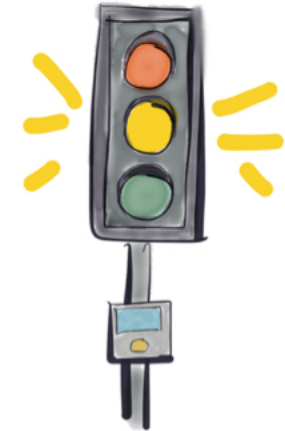

On valo vihreä, siis katu ylitä.

voit suojatietä kulkea, vaikka laulella,

on valo vihreä.

On valo keltainen, odota hetkinen

ja ensin katso vasempaan, sitten oikeaan

On valo keltainen

On valo punainen, en silloin lähde, en,

vaan odotan ja katselen,

vaihtuuko punainen. En silloin lähde, en.